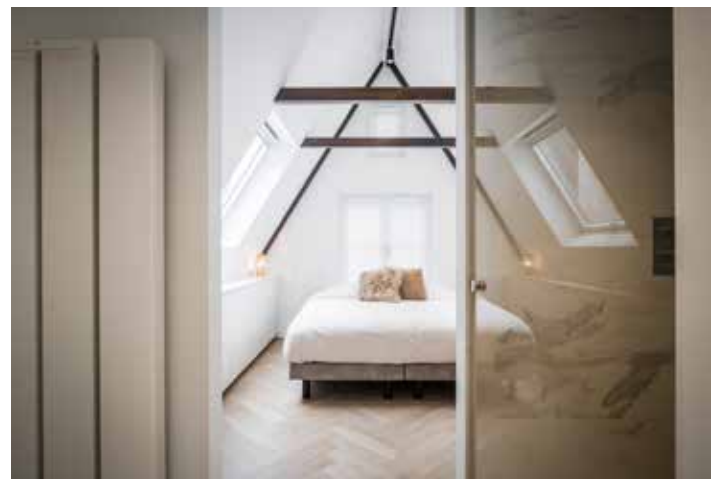

DE VOLGENDE PARTIJEN WERKTEN MEE AAN DIT PROJECT:

Nena van Gemert
Interieurarchitectuur
Nueneen
Tel: 06-14505225
info@nenavangemert.com
www.nenavangemert.com

H&T Vloeren
Hoogstraat 31
Eindhoven
Tel: 040-2551883
info@ht-vloeren.nl
www.ht-vloeren.nl

Novalis.O
Oisterwijk
Tel: 013-5288109
info@novaliso.nl
www.novaliso.nl

Gaggenau
www.gaggenau.nl

Van Gemert zwembaden en sauna's
Langeboomseweg 56
Mill
Tel: 0485-451263
info@vangemertzwembaden.nl
www.vangemertzwembaden.nl

Galante Natuursteen
Croy 39
Eindhoven
Tel: 040-2516986
info@galante.nl
www.galante.nl

Alphenberg Leather
Waalwijk
Tel: 073-7470085
office@alphenberg.com
www.alphenberg.com

De prachtige sauna van Van Gemert zwembaden en sauna's combineert luxe met comfort