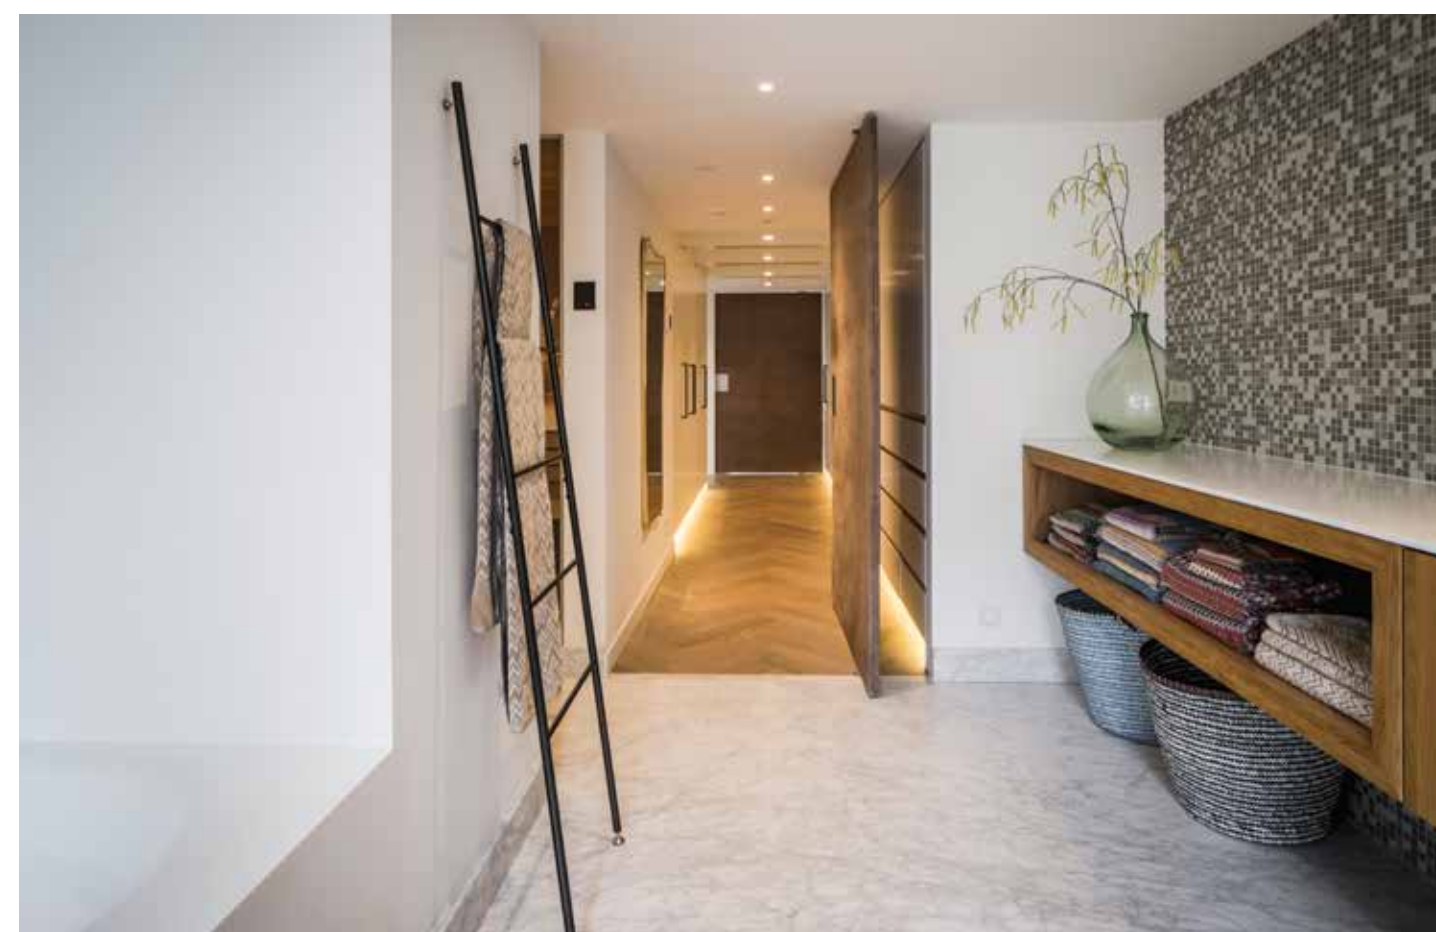

GROTE GEBAREN

Zodra je vanuit het bruisende stadsleven de woning betreedt, word je ontvangen in een sfeervolle entreehal waar je de drukte van het buitenleven meteen achter je laat. Via de entreehal bereik je de leefruimte op de begane grond, waarin Nena de leefkeuken situeerde. Geheel conform haar ontwerpstyl paste ze grote gebaren in de ruimte toe. Zo koos ze voor een meterslang kookeiland – voorzien van bijzonder red gum houtfineer en een blad van warmgewalst staal –, een prominente trappartij en een lange kastenwand, die via het traggat doorloopt naar de eerste verdieping om zo de twee leefvertrekken met elkaar te verbinden. Op de eerste verdieping verwerkte Nena een haardpartij in de maatwerkcreatie voor extra sfeer en warmte in deze woonlaag. Terwijl ze op de begane grond koos voor een traditionele marmeren vloer, paste ze op de eerste verdieping een houten visgraatvloer toe, wat bijdraagt aan het warme karakter dat op deze verdieping voelbaar is.

HEERLIJKE RUSTMOMENTEN

Aan de straatzijde ontwierp Nena een borrelhoek, die uitnodigt tot heerlijke rustmomenten met uitzicht op de passerende bootjes én die uitnodigt tot gezellige borrelmomenten met bezoek, met op de achtergrond het geroezemoes van het stadse leven. In het verlengde van deze relaxruimte situeerde ze een royale eethoek. Een stijlvolle trap leidt de bewoners vervolgens naar hun privédomein, dat bestaat uit een elegante slaapkamer aan de straatzijde en een daarmee in open verbinding staande ruime kleedruimte en luxe badkamer. Op de bovenste etage is ruimte voor het gastenverblijf en een stijlvolle werkruimte.