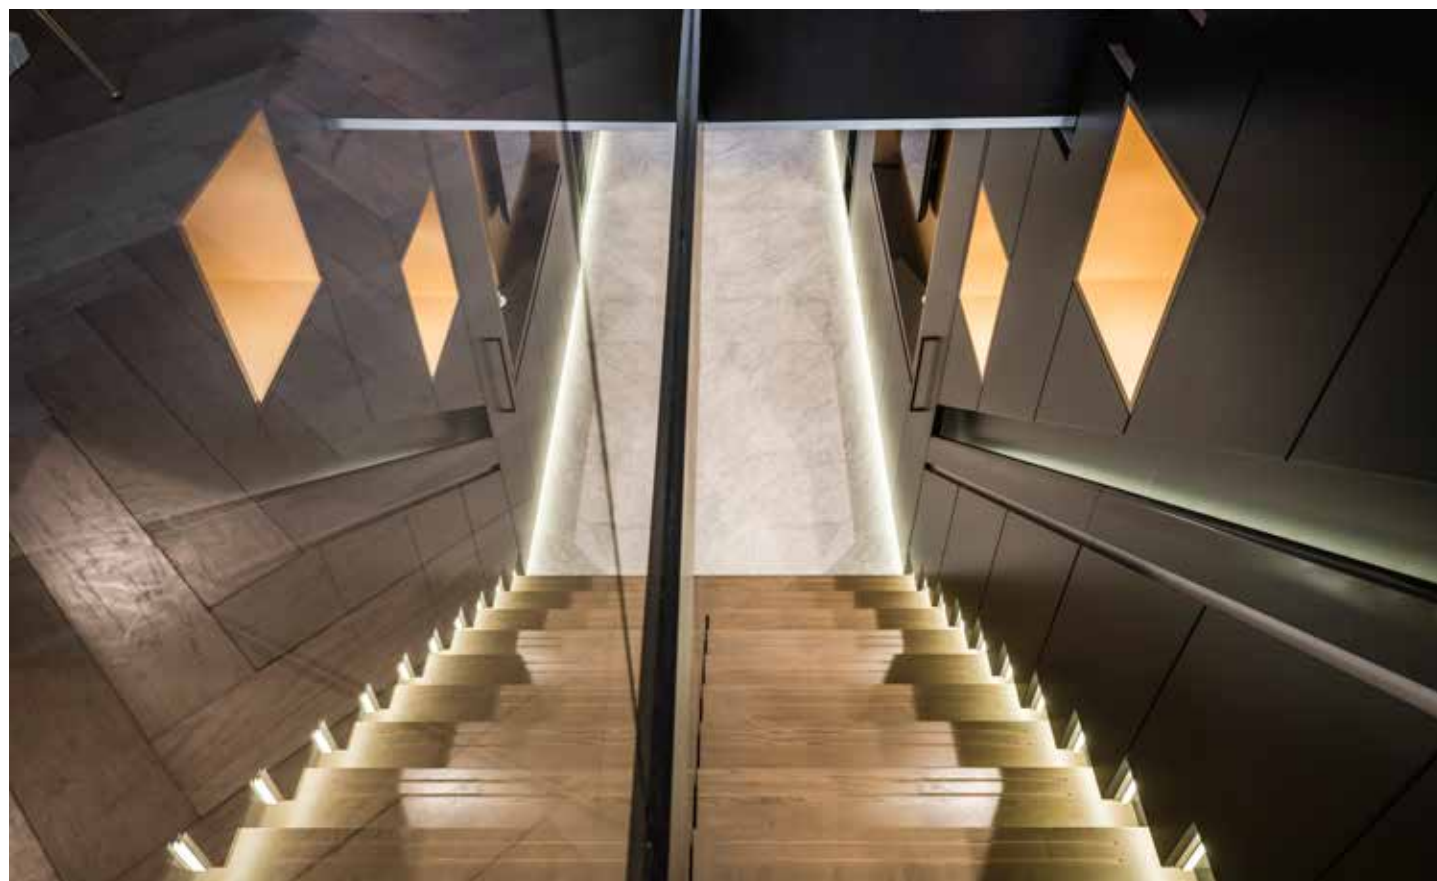

Een warm en stijlvol thuis

in het hart van Amsterdam

Nena van Gemert

De prachtige ligging, de kenmerkende uitstraling van een Amsterdams grachtenpand en de beschikbare vierkante meters aan de binnenzijde maakten dat de huidige bewoners verliefd raakten op het uit 1680 stammende pand. Wel was duidelijk een grondige renovatie nodig om tot de door hen gewenste leefomgeving te komen. Met veel vertrouwen schakelden ze Nena van Gemert in om het oude kantoorgebouw om te toveren tot een high-end woning, waarbij ze blind voeren op de ervaring, kennis en creativiteit van de interieurarchitecte.

Het monumentale gewelvenplafond in de entreehal, de oorspronkelijke balklagen, de deels zichtbare bakstenen op de muren in de leefruimtes, de oude tegeltjes in de keuken – gevonden in een oude waterput onder de woning – en natuurlijk de monumentale gevels overleefden de grondige renovatie. Ze herinneren aan de rijke historie van het pand en vormen een mooi contrast met de nieuwe, moderne elementen.

MOOIE CONTRASTEN

Heldere belijningen die voortkomen uit de ruimte, de woning en de omgeving staan centraal in Nena's ontwerpen. De manier waarop je je door een ruimte beweegt, hoe de lichtinval is, welke zichtlijnen je hebt en waar zich rust/ruïmoer bevindt, zijn bepalend voor de meest ideale indeling. Met deze indeling, in combinatie met natuurlijke materialen, grote gebaren en eyecatchers – zoals te zien in het getoonde grachtenpand –, een stukje persoonlijkheid van de opdrachtgevers zelf en het contrast tussen oud (karakteristiek) en nieuw, komt Nena tot interieurs die direct goed voelen. Die de bewoners het gevoel van thuis geven. "Met mijn interieurs wil ik de mensen die de woning betreden zich meteen op hun gemak laten voelen, hen instinctief de routing door het huis laten vinden en hen verrassen met eyecatchers die als vanzelfsprekend voelen. Waarbij de charme en historie van de woning zichtbaar blijven en er met nieuwe, moderne elementen een mooi contrast ontstaat."