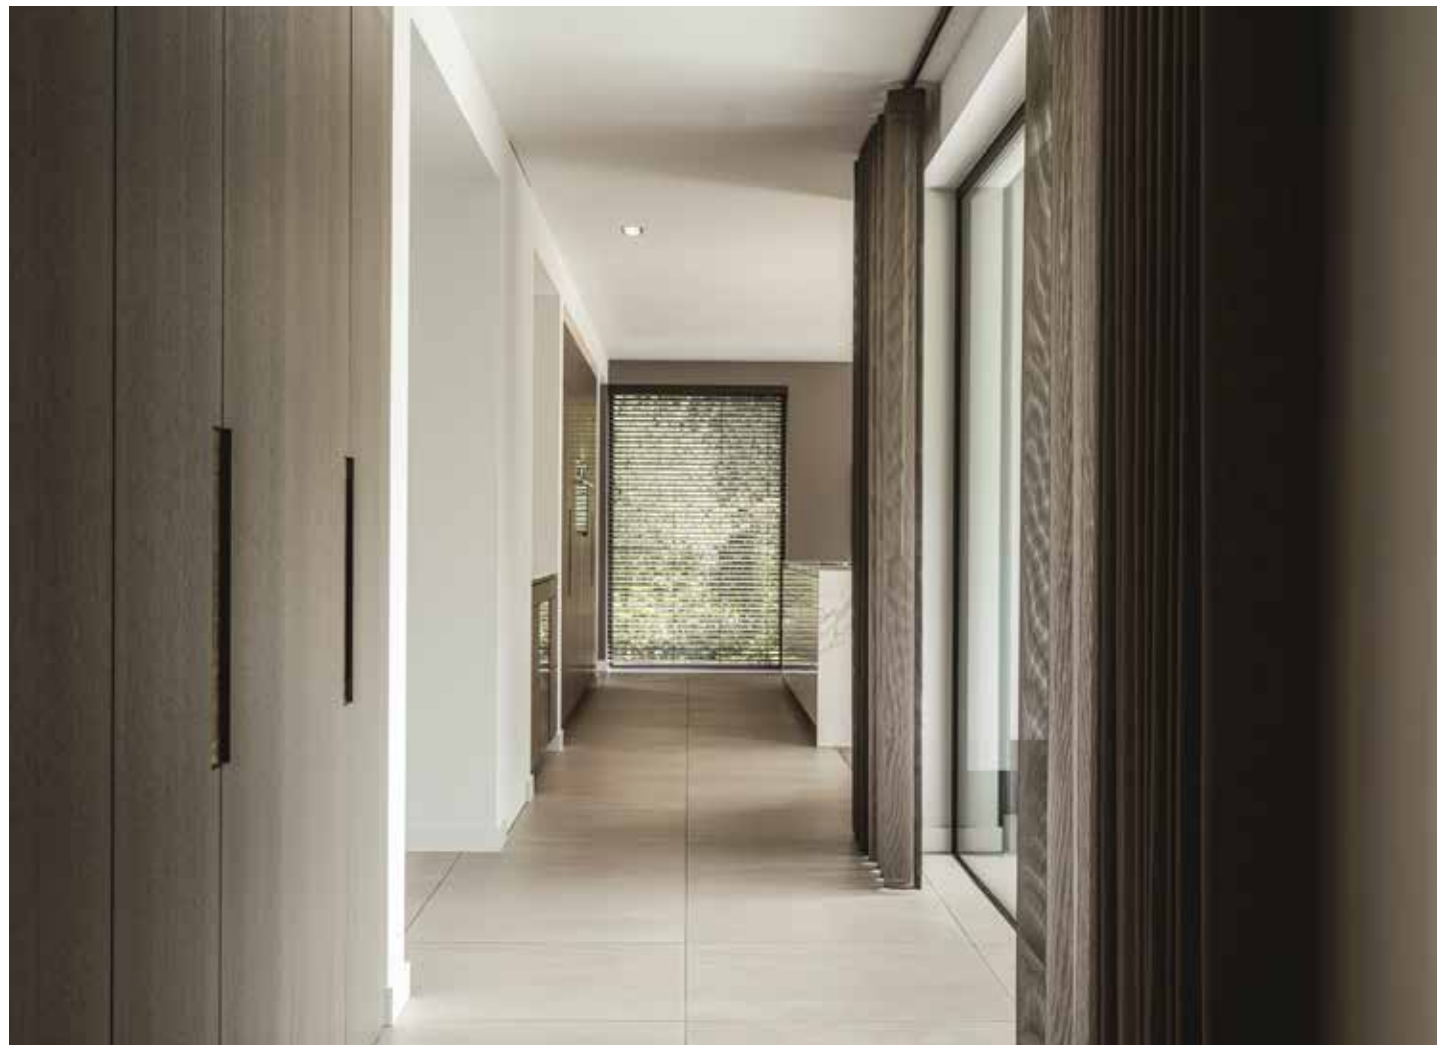

Nena van Gemert Interieurarchitectuur

Een wandeling door het interieur van de nieuwbouwvilla voert je langs stijlvol maatwerkmeubilair, luxe materialen en sfeervol ingerichte leefruimtes. Zoals de comfortabele televisiekamer, de warm ingerichte living en de oogstrelende maatwerkkeuken. En een verdieping hoger, als kers op de taart, de indrukken slaapkamer van de bewoners.

Wanneer een interieur het leven verrijkt

"In mijn ontwerpen staan heldere belijningen die voortkomen uit de ruimte, de woning en de omgeving centraal", aldus interieurarchitect Nena van Gemert. "Bepalend voor een optimale indeling is de manier waarop de bewoners zich door een ruimte bewegen, hoe het licht binnenvalt, wat de zichtlijnen zijn en waar rust of rumoer is. Met deze plattegrond, in combinatie met natuurlijke materialen, grote gebaren, eyecatchers en een stukje persoonlijkheid van de opdrachtgevers zelf, kom ik tot interieurs die direct goed voelen. Die de bewoners het gevoel van thuis geven." En daarmee weet ze het leven van de opdrachtgevers enorm te verrijken.

VERBINDING

Een belangrijke wens van de bewoners waaraan Nena ruimschoots voldeed, was een optimale connectie met de achtertuin, die is voorzien van zwembad. Zo kijken we al direct bij binnenkomst via een glazen deur richting de tuin en zorgen de raampartijen in de living en de keuken voor een fraai uitzicht en een heerlijke lichtinval. De keuken, living en televisiekamer zijn drie separate leefruimtes, maar staan dankzij een lange zichtlijn die dwars door de woning loopt wel met elkaar in verbinding. De zichtlijn wordt geaccentueerd door een lange wand, waarin Nena onder meer de op maat ontworpen achterwand van de keuken, de wijncorner, de doorgang naar de entree ruimte, een maatwerk vakkenkast en de deur naar de televisieruimte en de haardpartij in de living verwerkte.