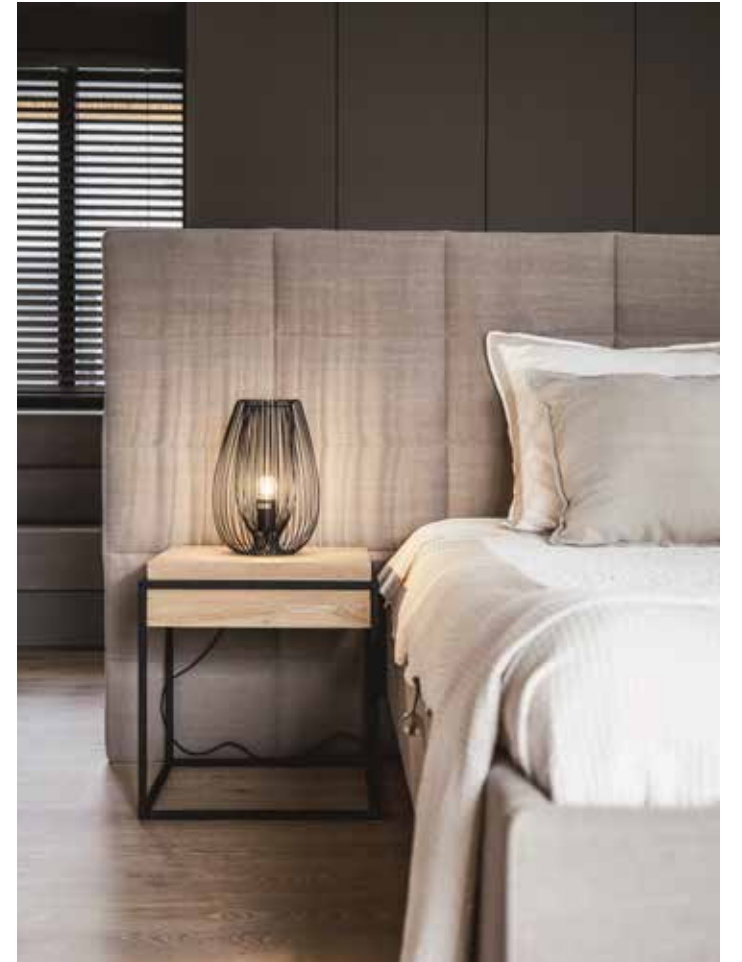

Nena van Gemert Interieurarchitectuur

Een wandeling door het interieur van de nieuwbouwvilla voert je langs stijlvol maatwerkmeubilair, luxe materialen en sfeervol ingerichte leefruimtes. Zoals de comfortabele televisiekamer, de warm ingerichte living en de oogstrelende maatwerkkeuken. En een verdieping hoger, als kers op de taart, de indrukken slaapkamer van de bewoners.

Wanneer een interieur het leven verrijkt

"In mijn ontwerpen staan heldere belijningen die voortkomen uit de ruimte, de woning en de omgeving centraal", aldus interieurarchitect Nena van Gemert. "Bepalend voor een optimale indeling is de manier waarop de bewoners zich door een ruimte bewegen, hoe het licht binnenvalt, wat de zichtlijnen zijn en waar rust of rumoer is. Met deze plattegrond, in combinatie met natuurlijke materialen, grote gebaren, eyecatchers en een stukje persoonlijkheid van de opdrachtgevers zelf, kom ik tot interieurs die direct goed voelen. Die de bewoners het gevoel van thuis geven." En daarmee weet ze het leven van de opdrachtgevers enorm te verrijken.

RUST, WARMTE EN COMFORT

Ook op de bovenverdieping zorgt een lange wand, voorzien van maatwerk kasten en doorgangen naar gastenkamers, voor verbinding. De met leer ingelegde deurgrepen in de kasten zagen we ook in de keuken, waarmee Nena het interieur eenheid geeft. De eyecatcher op deze verdieping is de grootse slaapkamer van de opdrachtgevers. Een heerlijke ruimte, die een serene rust uitstraalt en die in verbinding staat met de badkamer, waarin stijlvol maatwerk voor warmte en comfort zorgt.