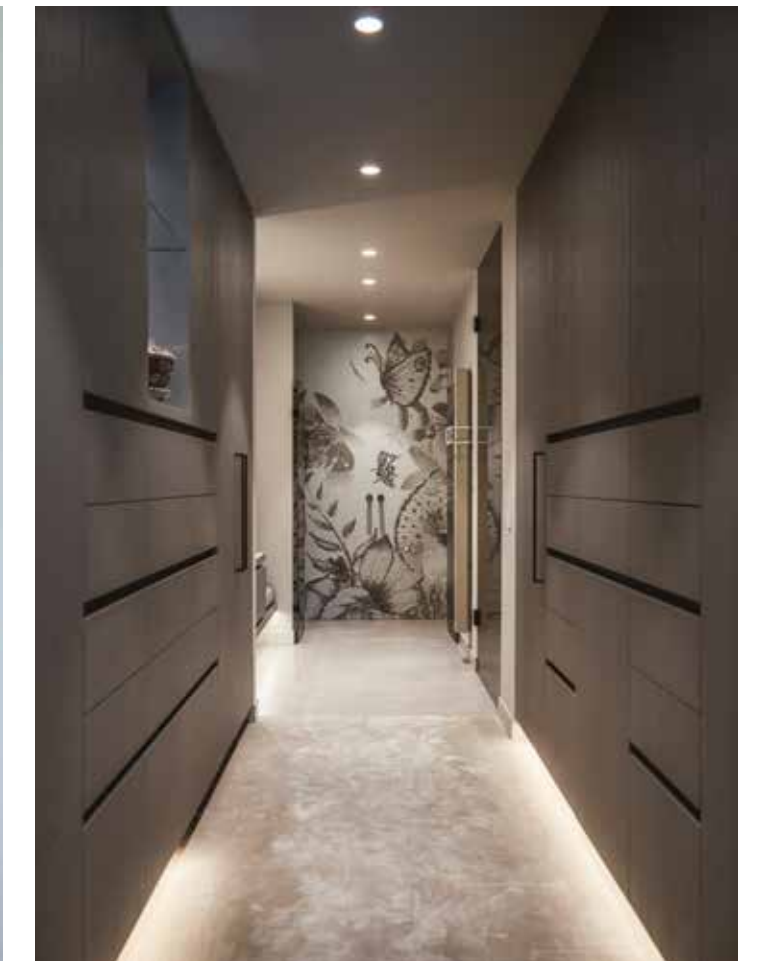

Nena van Gemert
Interieurarchitectuur

Nena
VAN GEMERT

Serene schoonheid

Het door interieurarchitect Nena van Gemert ontworpen interieur van de nieuwbouwwoning ademt tijdloze klasse en stijl. Een warme omarming zodra je het huis betreedt. Een uniek totaalbeeld, waarin een hoog detail- en afwerkingsniveau, rijke materialen en hoogwaardig maatwerk elkaar versterken. Een perfecte weerspiegeling van de ziel van de opdrachtgevers.

SFEERVERHOGENDE BEHANG

De lange zichtlijn via het bronskleurige glas tussen de entree en de keuken richting de tuin zorgt direct al voor een prettige touch. Dankzij de grote raampartijen in de leefkeuken – in het verlengde van het eiland is een ovale eettafel geïntegreerd – is de connectie met de tuin optimaal en verwarmt het natuurlijke licht de ruimte. De taatsdeur naast de achterwand in de keuken leidt naar het privédomin van de bewoners. In de rijk ingerichte living valt het sfeerverhogende behang het meest in het oog. Nena combineerde de zijden wandafwerking – de patronen zijn er met de hand op geborduurd – met een warm tapijt en een royale, comfortabele bank. En ook in de living zorgt de lichtinval voor extra sfeer en beleving.

VAN GROTE SCHOONHEID

De stijl en kwaliteit van de uitstraling van het genoemde privédomein sluit aan bij het hoge niveau van de rest van de woning. Zo is de wand achter het bed van grote schoonheid en ademt de kastenwand aan weerszijden van de gang richting de badkamer klasse en maatwerkperfectie. Het natuurstenen blad op de nachtkastjes naast het bed zien we ook terug op het kookeiland, wat eenheid in het interieur brengt. De grote eyecatcher in de badkamer is het op maat verzorgde mozaïek, dat de ruimte extra cachet geeft.