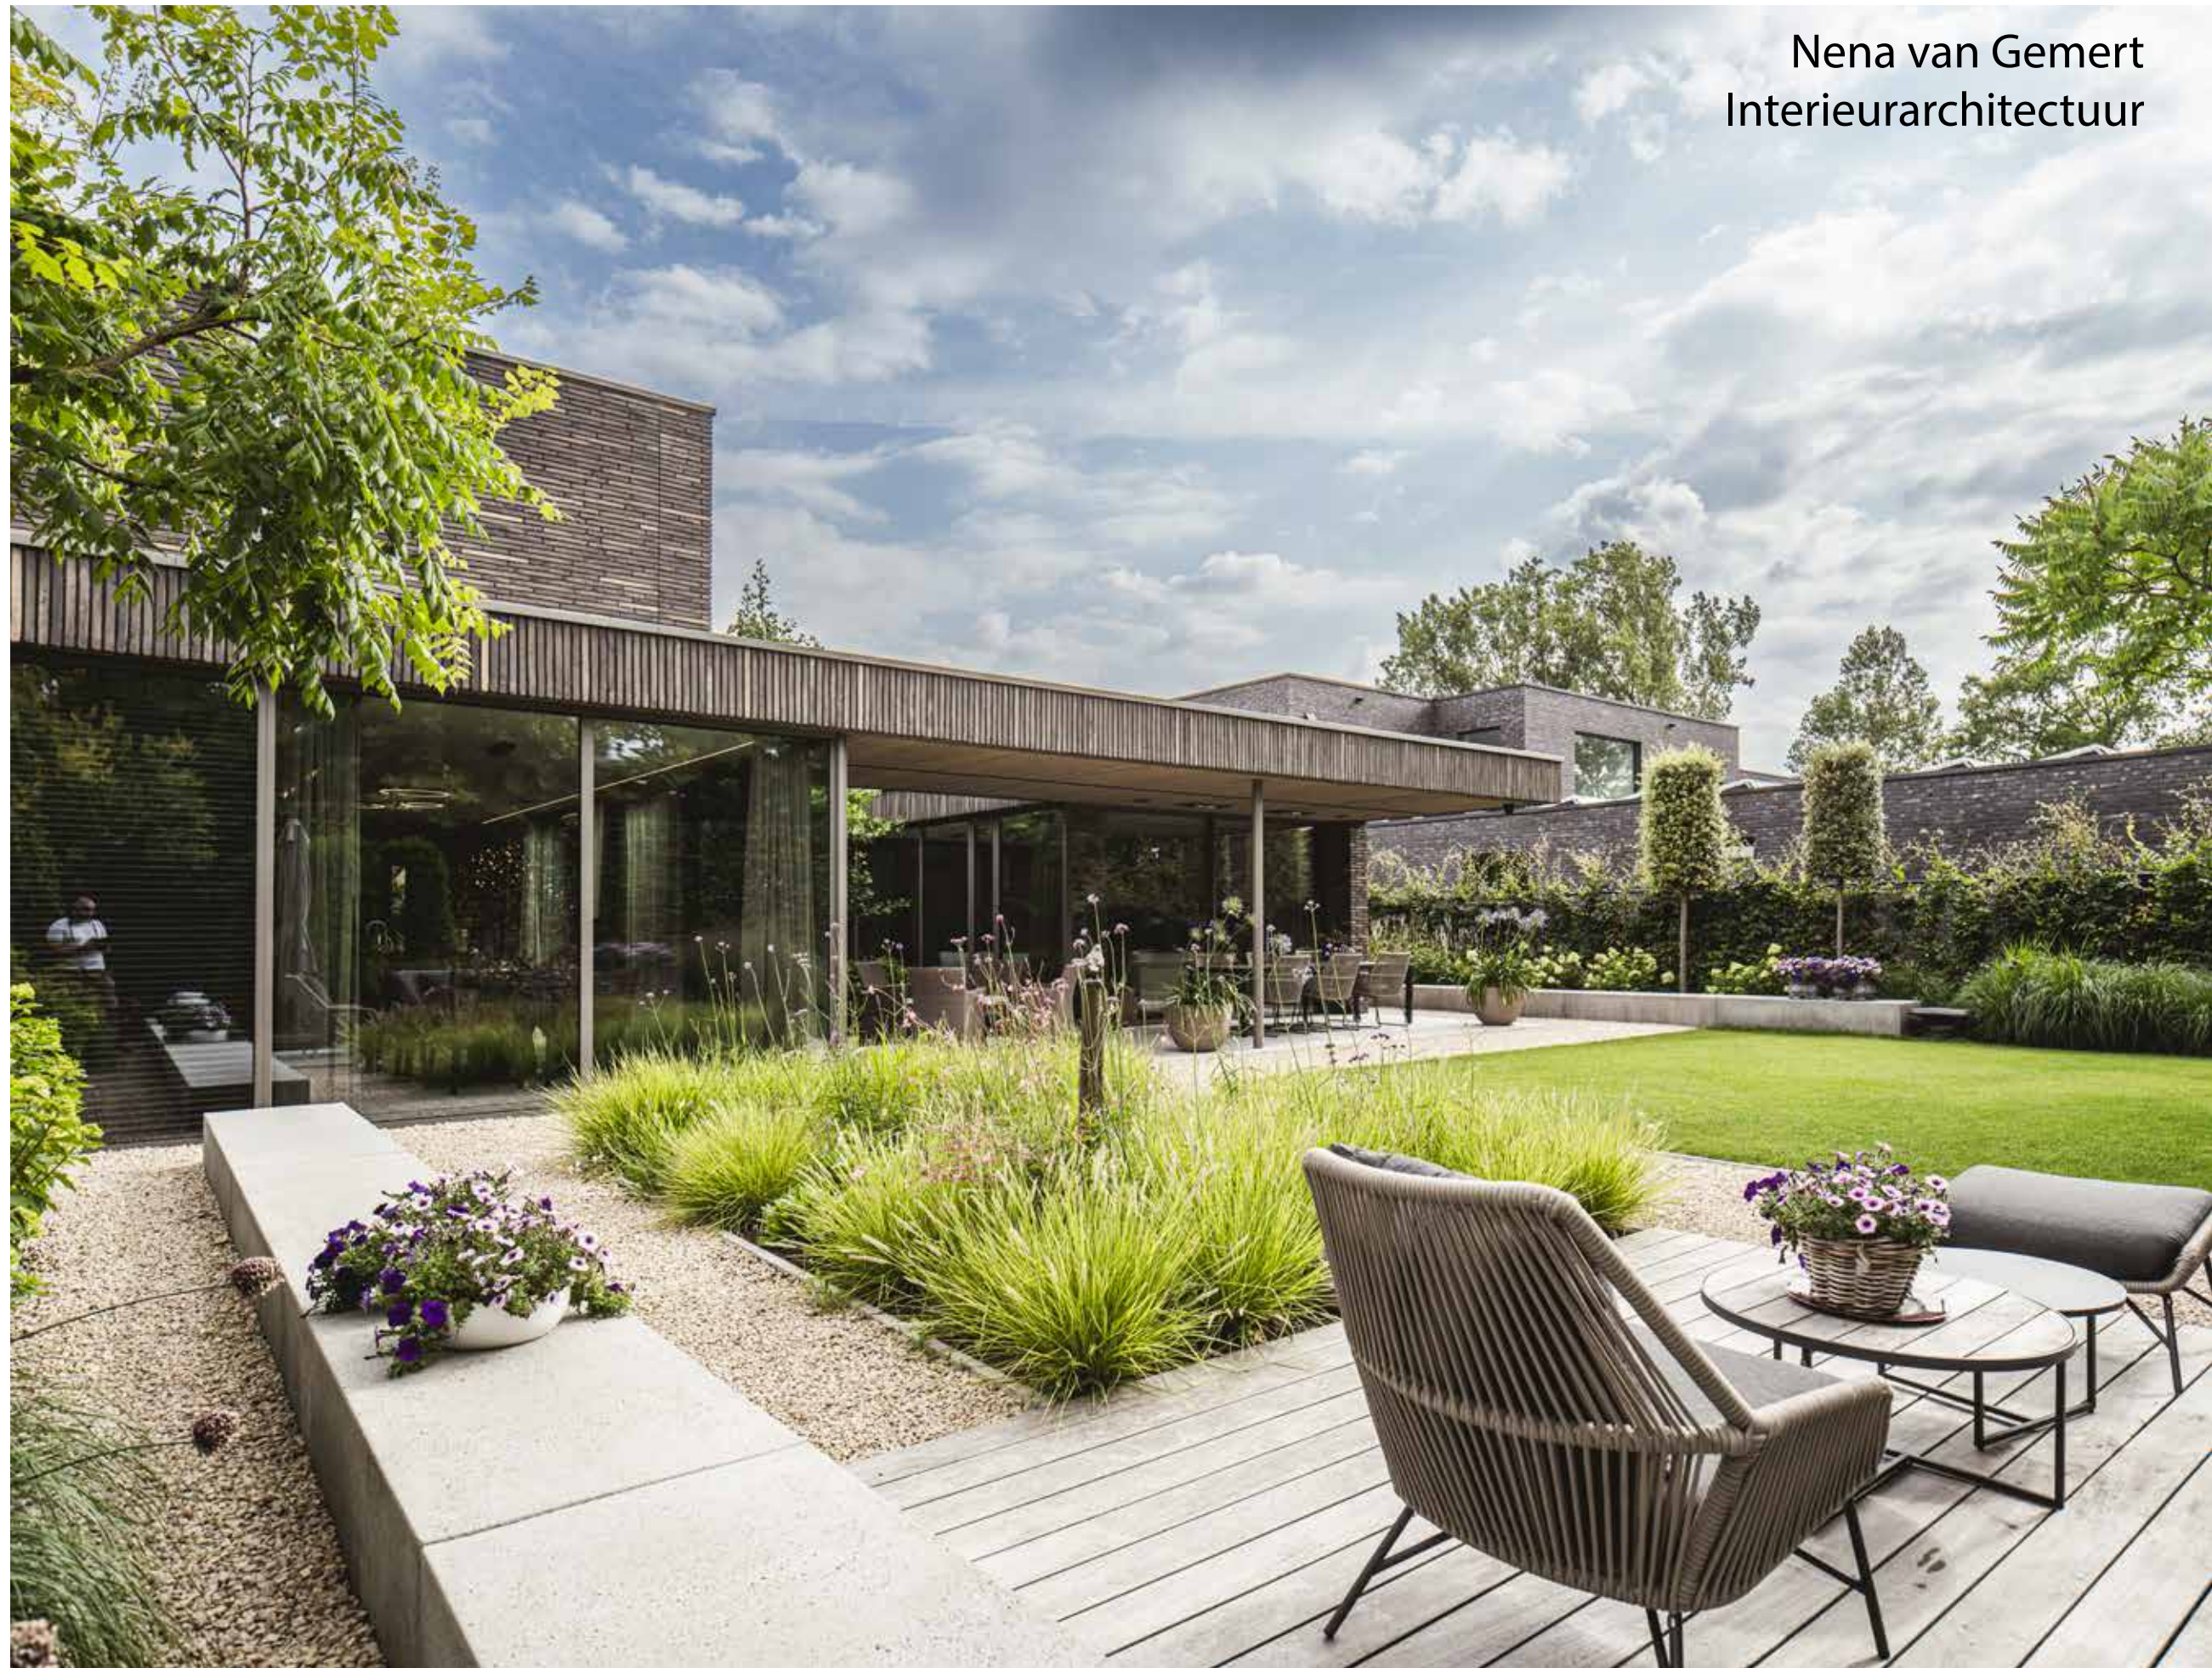

Nena van Gemert
Interieurarchitectuur

Nena
VAN GEMERT

Serene schoonheid

Het door interieurarchitect Nena van Gemert ontworpen interieur van de nieuwbouwwoning ademt tijdloze klasse en stijl. Een warme omarming zodra je het huis betreedt. Een uniek totaalbeeld, waarin een hoog detail- en afwerkingsniveau, rijke materialen en hoogwaardig maatwerk elkaar versterken. Een perfecte weerspiegeling van de ziel van de opdrachtgevers.

SFEERVERHOGENDE BEHANG

De lange zichtlijn via het bronskleurige glas tussen de entree en de keuken richting de tuin zorgt direct al voor een prettige touch. Dankzij de grote raampartijen in de leefkeuken – in het verlengde van het eiland is een ovale eettafel geïntegreerd – is de connectie met de tuin optimaal en verwarmt het natuurlijke licht de ruimte. De taatsdeur naast de achterwand in de keuken leidt naar het privédomin van de bewoners. In de rijk ingerichte living valt het sfeerverhogende behang het meest in het oog. Nena combineerde de zijden wandafwerking – de patronen zijn er met de hand op geborduurd – met een warm tapijt en een royale, comfortabele bank. En ook in de living zorgt de lichtinval voor extra sfeer en beleving.